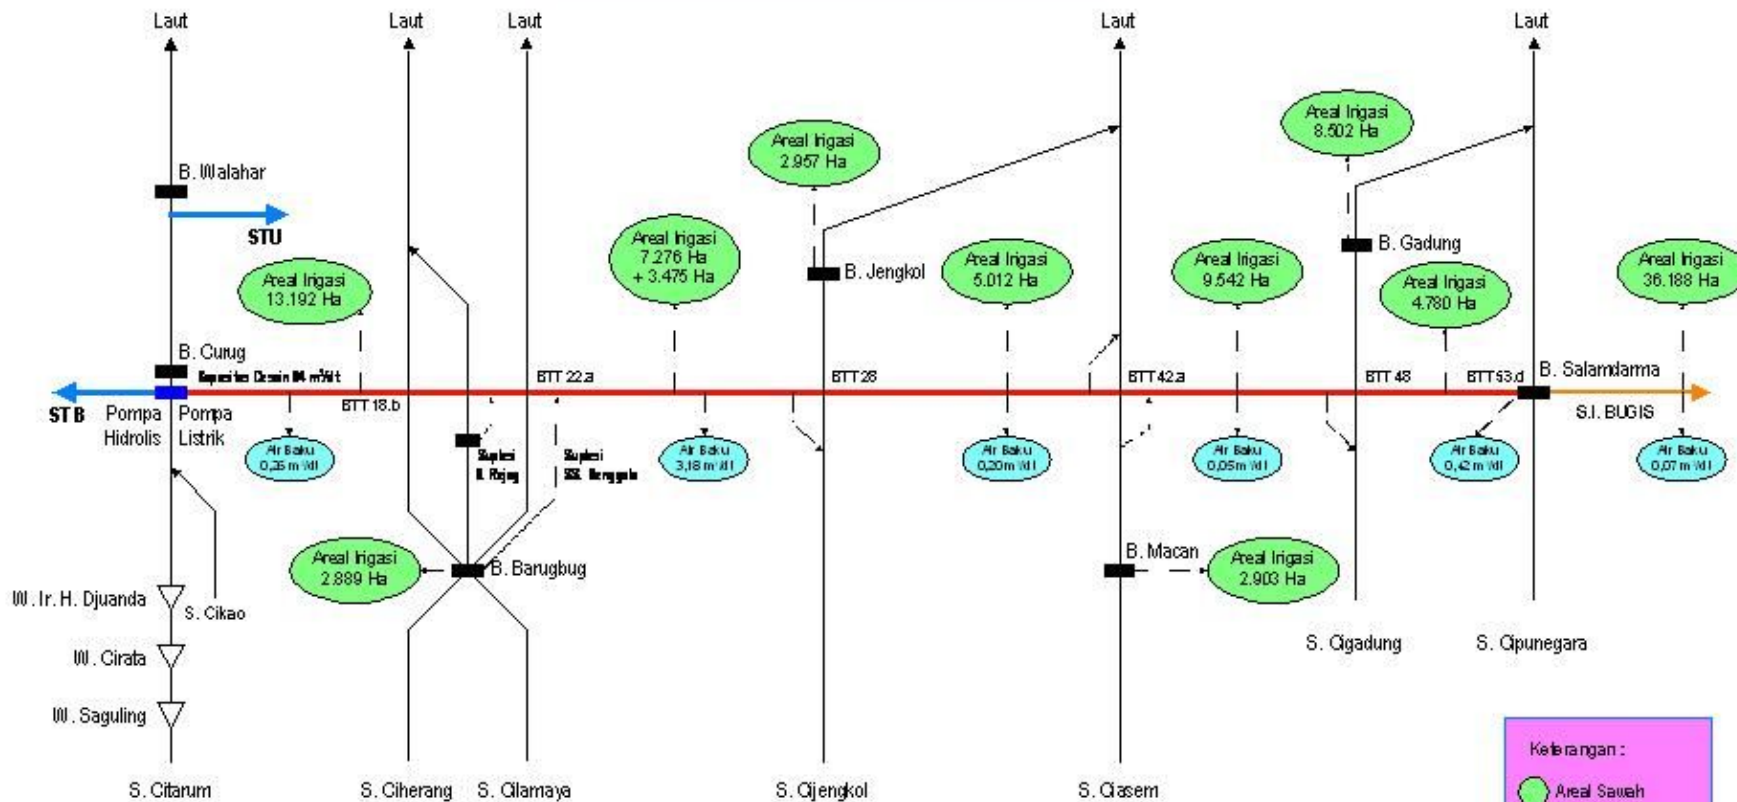

SKEMA SALURAN TARUM TIMUR

Keterangan :
● Areal Sawah
● Kebutuhan Air Baku